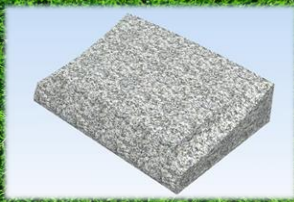

永代供養墓
あんしん

Silk Tree Hills

大きな合歡(ねむ)の木が
お墓をやさしく見守ります。

1区画
2.21m²

プレート式の**家族墓**が新登場
1区画4名様まで

プレートタイプ **98** (税込) 万円より

おしゃれな
6種類のフレーム彫刻デザインをご用意

※オプション追加料金4.4万円

※デザイン一例

花筒付きタイプ **105** (税込) 万円より

選べる墓石カラー

標準石種

ホワイト

ピンク

グレー

高級石種