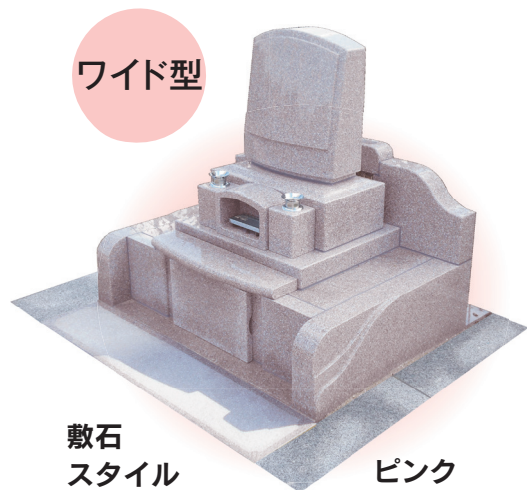

敷石
スタイル

ピンク

成田メモリアルパーク

お問い合わせは

☎ 0120-133-940

【営業時間】午前9時～午後5時